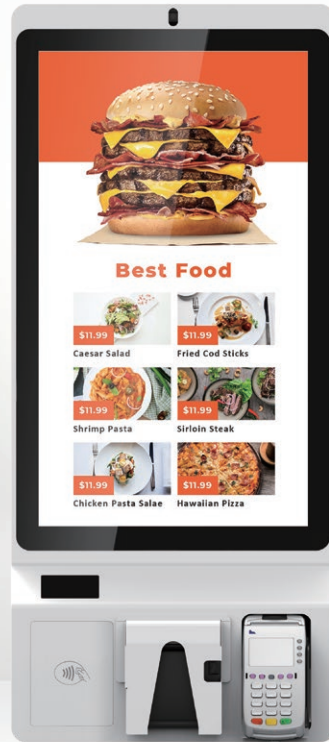

Kiosk

K27 II

智能自助結帳點餐機

產品特點

- 27" 電容式觸控螢幕
- 超高畫質螢幕 (FHD 1920 x 1080)，並支援高亮度(650 nits) 選配面板
- 無風扇設計
- 提供Windows & 安卓操作系統
- 同時支援多種週邊設備，例如 RFID感應器、條碼掃描器、信用卡刷卡機支架、熱感式印表機、照相機、ADA 鍵盤等
- 模組化設計使維護和維修更具成本效益
- 可依需求客製產品外觀及顏色